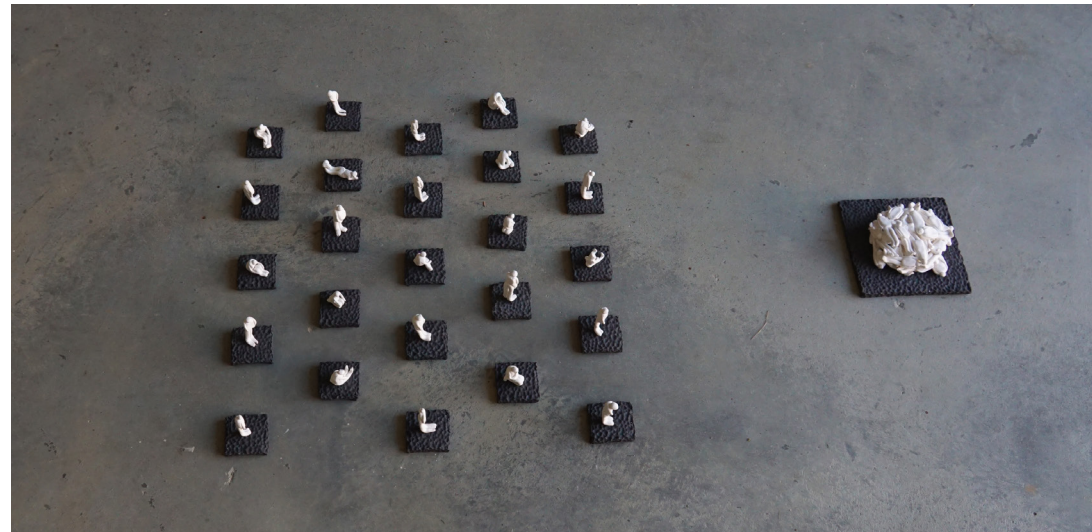

Laura Niubó (Badalona, 1970)

La trajectòria de la Laura comença a la dècada dels 90. Formada a l'Escola de Ceràmica de Santa Coloma de Gramenet i l'Escola Emad de La Garriga, al 2017 cursa un Postgrau d'Artteràpia a Metàfora (Barcelona).

No ha abandonat mai la formació amb diferents monogràfics impartits per professionals especialitzats com Mauricio Rubio, Wali Hawes, Ramon Fort, Pep Madrenas o Rafaela Pareja.

Actualment compagina la realització de la seva obra artística amb la impartició de classes a diferents centres artístics.

CONNEXIONS

Amb que estem connectats? Amb les persones, l'espai, les coses, en la vida, en tot. La connexió es un relació que establím entre nosaltres i tot el que ens envolta. Però, tenim tantes relacions com connexions? A vegades, una relació també necessita una desconexió.

No totes les connexions-desconnexions son iguals. Cada persona té tantes relacions com objectes i subjectes que l'envolten. Totes diferents, úniques i canviants. Reaccionem i connectem segons som nosaltres, i cadascuna d'elles és un mirall del nostre interior. Així com estem actuem. Tot el que ens envolta: les preocupacions, les alegries, les vivències...tot queda gravat al nostre interior i reflectit en les relacions vers als altres.

Diferents moments, diferents connexions, diferents obres.

Covid-19